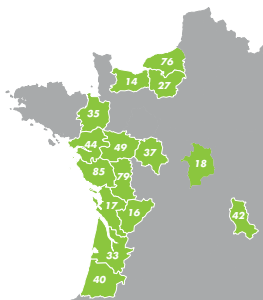

/ Indépendant et innovant depuis 1973

Brangeon Environnement est expert de la gestion globale des déchets ménagers. En porte-à-porte, en apport volontaire ou en déchèterie, l'entreprise intervient de la pré-collecte à la facturation.

- Des innovations permanentes
- Une offre technique et économique performante
- La transparence des données, socle de nos relations clients
- Un partenariat de proximité dans la durée

300 collaborateurs

35M € de chiffre d'affaires

10 années d'expérience en collecte latérale

1 million d'habitants desservis par nos prestations

Brangeon Environnement

7 route de Montjean - CS 80046

La Pommeraye

49620 Mauges-sur-Loire

02 41 72 11 55

www.brangeon.fr

brangeon.environnement@brangeon.fr

monespace
BRANGEON.fr

La plate-forme exclusive dédiée à la gestion de vos déchets