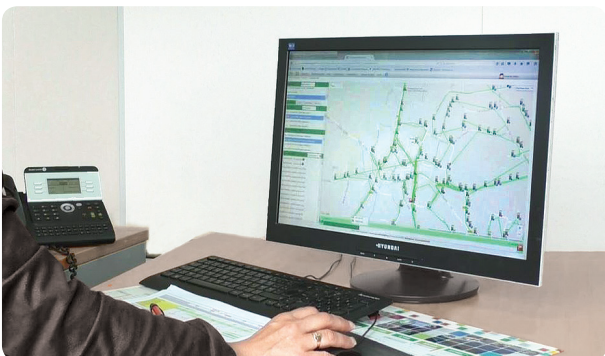

Un système simple et rapide pour gérer toutes vos prestations : collecte en porte-à-porte, en apport volontaire et déchèteries.

- Un suivi personnalisé de vos données de prestations selon votre territoire en temps réel
- Une plate-forme d'échanges sur le bon déroulement des opérations (collectes, vidages de contenants, pesées...), partage de documents
- Un outil exclusif et spécifique développé par les équipes Brangeon pour les collectivités et mis à jour régulièrement en fonction des remontées utilisateurs
- Un accès sécurisé via des identifiants individuels

« Toutes les infos comme si vous y étiez ! »

Un outil intuitif et transparent

Monespacebrangeon.fr est l'interface sécurisée et accessible pour réaliser, suivre et analyser toutes les prestations et les données de collecte.